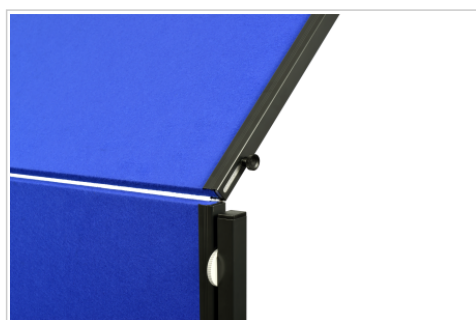

- Om eenvoudig ideeën te verzamelen en overzichten te maken
- Prik papier rechtstreeks op het bordoppervlak, of voeg een papierblok toe om er een flipchart van te maken
- Aantrekkelijk, lichtgewicht en mobiel ontwerp
- Bijzonder veelzijdig: Kan verticaal of horizontaal worden gebruikt als een prikbord, flipchart of scheidingswand
- Diverse borden kunnen snel aan elkaar worden bevestigd dankzij gekruiste voet met vier zwenkwielen
- Snel en zonder gereedschap te monteren: kan door één persoon worden opgezet

PREMIUM PLUS workshopbord inklapbaar 150x120cm marineblauw

- Hoogwaardig, inklapbaar mobiel workshopbord
- Dubbelzijdig vilten prikbord
- Aluminium bordomlijsting met matte coating
- Voet en poten van staal met matte coating
- In twee standen in hoogte verstelbaar
- Verticale en horizontale bordmontage
- Set van 4 vergrendelbare wielen en vastklikbare papierhaken inbegrepen
- Minimale hoogte: 196 cm (verticaal opgesteld)
- Maximale hoogte (verticaal opgesteld): 226 cm
- Board afmetingen: H 150 x W 120 cm

Art.Nr. **7-205410**

GTIN **8713797091176**

Specificaties

Oppervlakte (materiaal/kleur)	Vilt / Blauw
Bordrand (materiaal/kleur)	Aluminium / Zwart
Bordhoek (materiaal/kleur)	Kunststof / -
Artikel afmetingen	1200 x 1500 x - mm
Totale afmetingen	- x 1960 x - mm
Verrijdbaar	Ja
Zwenkwielen	Ja
Aantal geremde zwenkwielen	4
Opvouwbaar	Ja
Productgarantie	2 Jaren